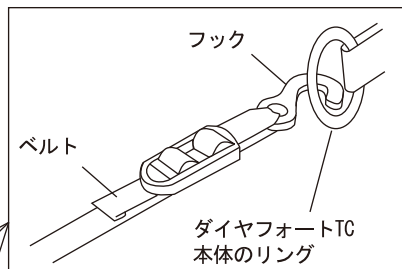

！|その他注意事項

- 石や木の枝等、本体を傷つける恐れのあるものはあらかじめ取り除き、整地してから設置してください。
- 空気に含まれる水分が製品の内側に結露として現れる事があります。これらは外から漏れ出た水ではなく、内部の空気中の水分です。防水性能に関係なく発生する為、防ぐことはできません。適時換気する事が一番の対策になります。

設置方法

- ①ダイヤフォートTC本体の中にインナーテントを広げて、4隅をペグダウンします。
※後方の2か所は、ダイヤフォートTC本体のペグを利用して結構です。

- ②あらかじめフックのベルトを緩めておき、ダイヤフォートTC本体にあるリングにフックを掛けてからベルトを引いてください。

背面パネル

※後端のフックは、インナーテントの中から背面パネルを開けると楽に取り付けられます。

メンテナンス・保管

- 使用後は汚れを十分に落とし、十分に乾かしてから直射日光の当たらない、通気性の良い場所で、収納・保管してください。濡れたままの状態での収納しますと、色移りやカビ発生の原因となります。
- 長期間保管される場合は、湿気がこもりカビ発生の原因となりますので、ご注意ください。
- 撤収時、本体を乾かせない場合は、出来るだけ早く乾燥させてください。そのまま放置しますと色移りやカビ発生の原因となります。
- 汚れを落とす場合は、固く絞った布でふき取り、良く乾燥させてから保管してください。
- シンナー・ベンジンなどの有機溶剤の使用は、色落ち、変色及びプリントや樹脂加工の剥がれの原因となります。
- ご家庭の洗濯機では、本体、収納ケースは洗濯しないでください。
- 幼児、子供の手の届かない場所に保管してください。