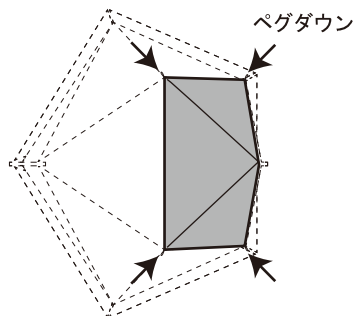

！|その他注意事項

- 石や木の枝等、本体を傷つける恐れのあるものはあらかじめ取り除き、整地してから設置してください。
- 空気に含まれる水分が製品の内側に結露として現れる事があります。これらは外から漏れ出た水ではなく、内部の空気中の水分です。防水性能に関係なく発生する為、防ぐことはできません。適時換気する事が一番の対策になります。

設置方法

- ①ダイヤフォートTC本体の中にインナーテントを広げて、4隅をペグダウンします。
※後方の2か所は、ダイヤフォートTC本体のペグを利用して結構です。