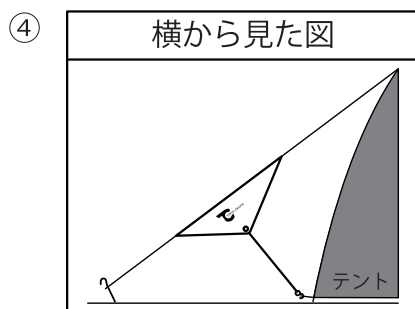

使用方法

全体的にたるみの出ないようにロープを張って調整します。