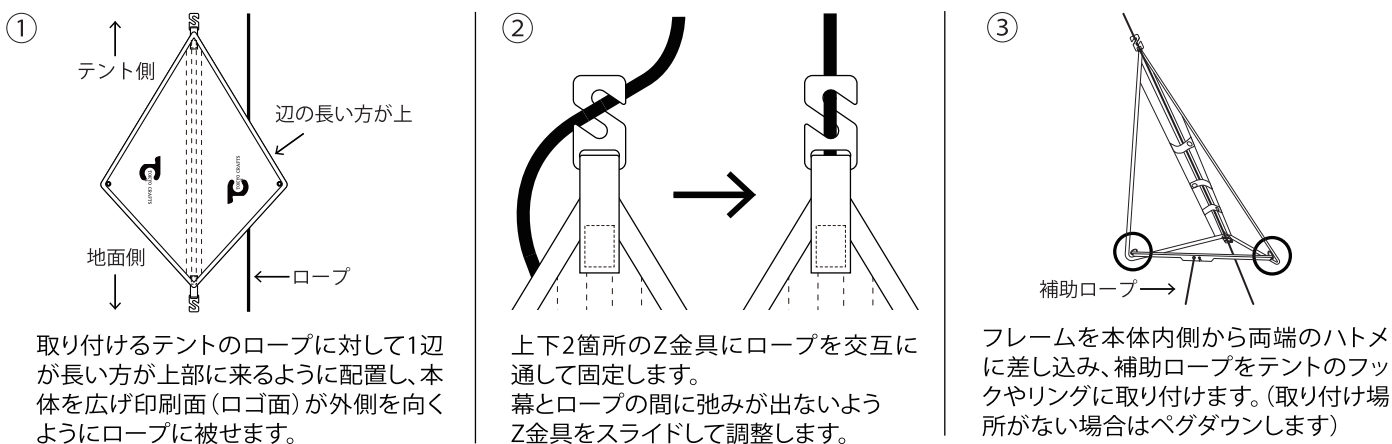

使用方法

全体的にたるみの出ないようにロープを張って調整します。