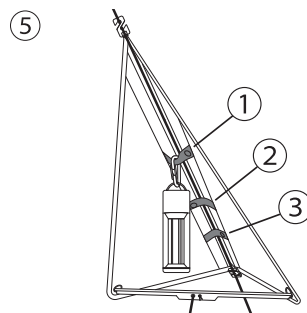

この度は本製品をお買い上げいただき、誠にありがとうございます。
安全にご使用いただくためにも必ず取扱説明書（本書）をよく読んでから
ご使用ください。また、読み終わった後も大切に保管してください。説明
内容で理解出来ない点及び製品に不具合が確認された際には直ちに使用を中
止し、弊社カスタマーサポートまでお問い合わせください。

セット内容/各部名称

スペック

- 材質：幕本体/EVAラミメッシュ、ポリエステル、ロープフック/ステンレス
- サイズ：組み立てサイズ/約62×28×20cm、収納サイズ/約48×16×8cm
- 重量：約124g
- ランタン吊り下げ荷重：フック1つにつき200g

使用方法

全体的にたるみの出ないようにロープを張って調整します。

本体のフックにLEDランタンを取り付けます。取り付け場所は3箇所あるのでランタンの形状大きさに合わせて調整してください。

メンテナンス

●汚れが付着した場合は水道水で洗い流し、十分に水気を切って乾燥させてから保管してください。●シンナーやベンジン、磨き粉、漂白剤、金属たわしは使用しないでください。サビや傷、変色、塗装剥がれの原因になります。●保管の際は高温多湿な場所を避け、通気性の良い場所に保管してください。